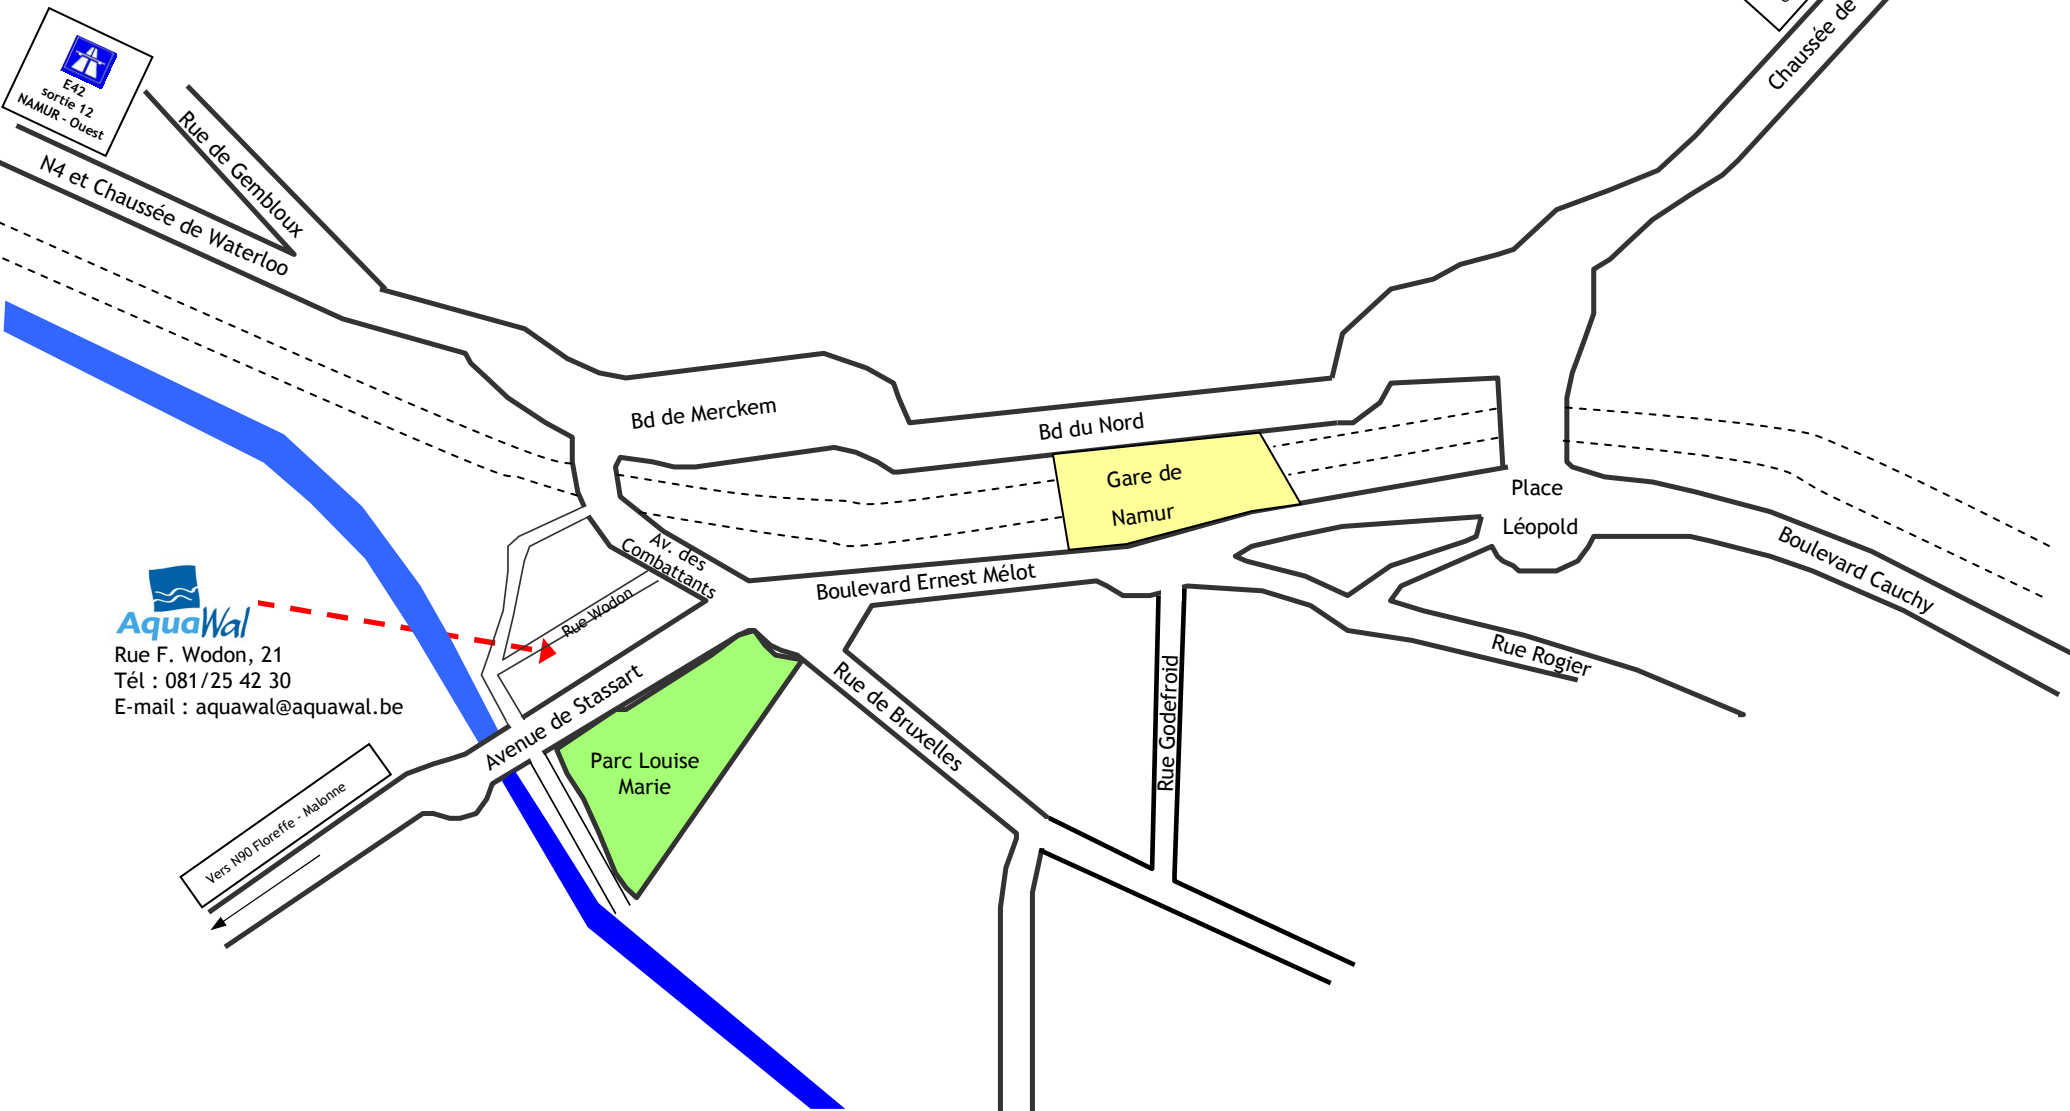

Plan d'accès

Rue F. Wodon, 21
Tél : 081/25 42 30
E-mail : aquawal@aquawal.be